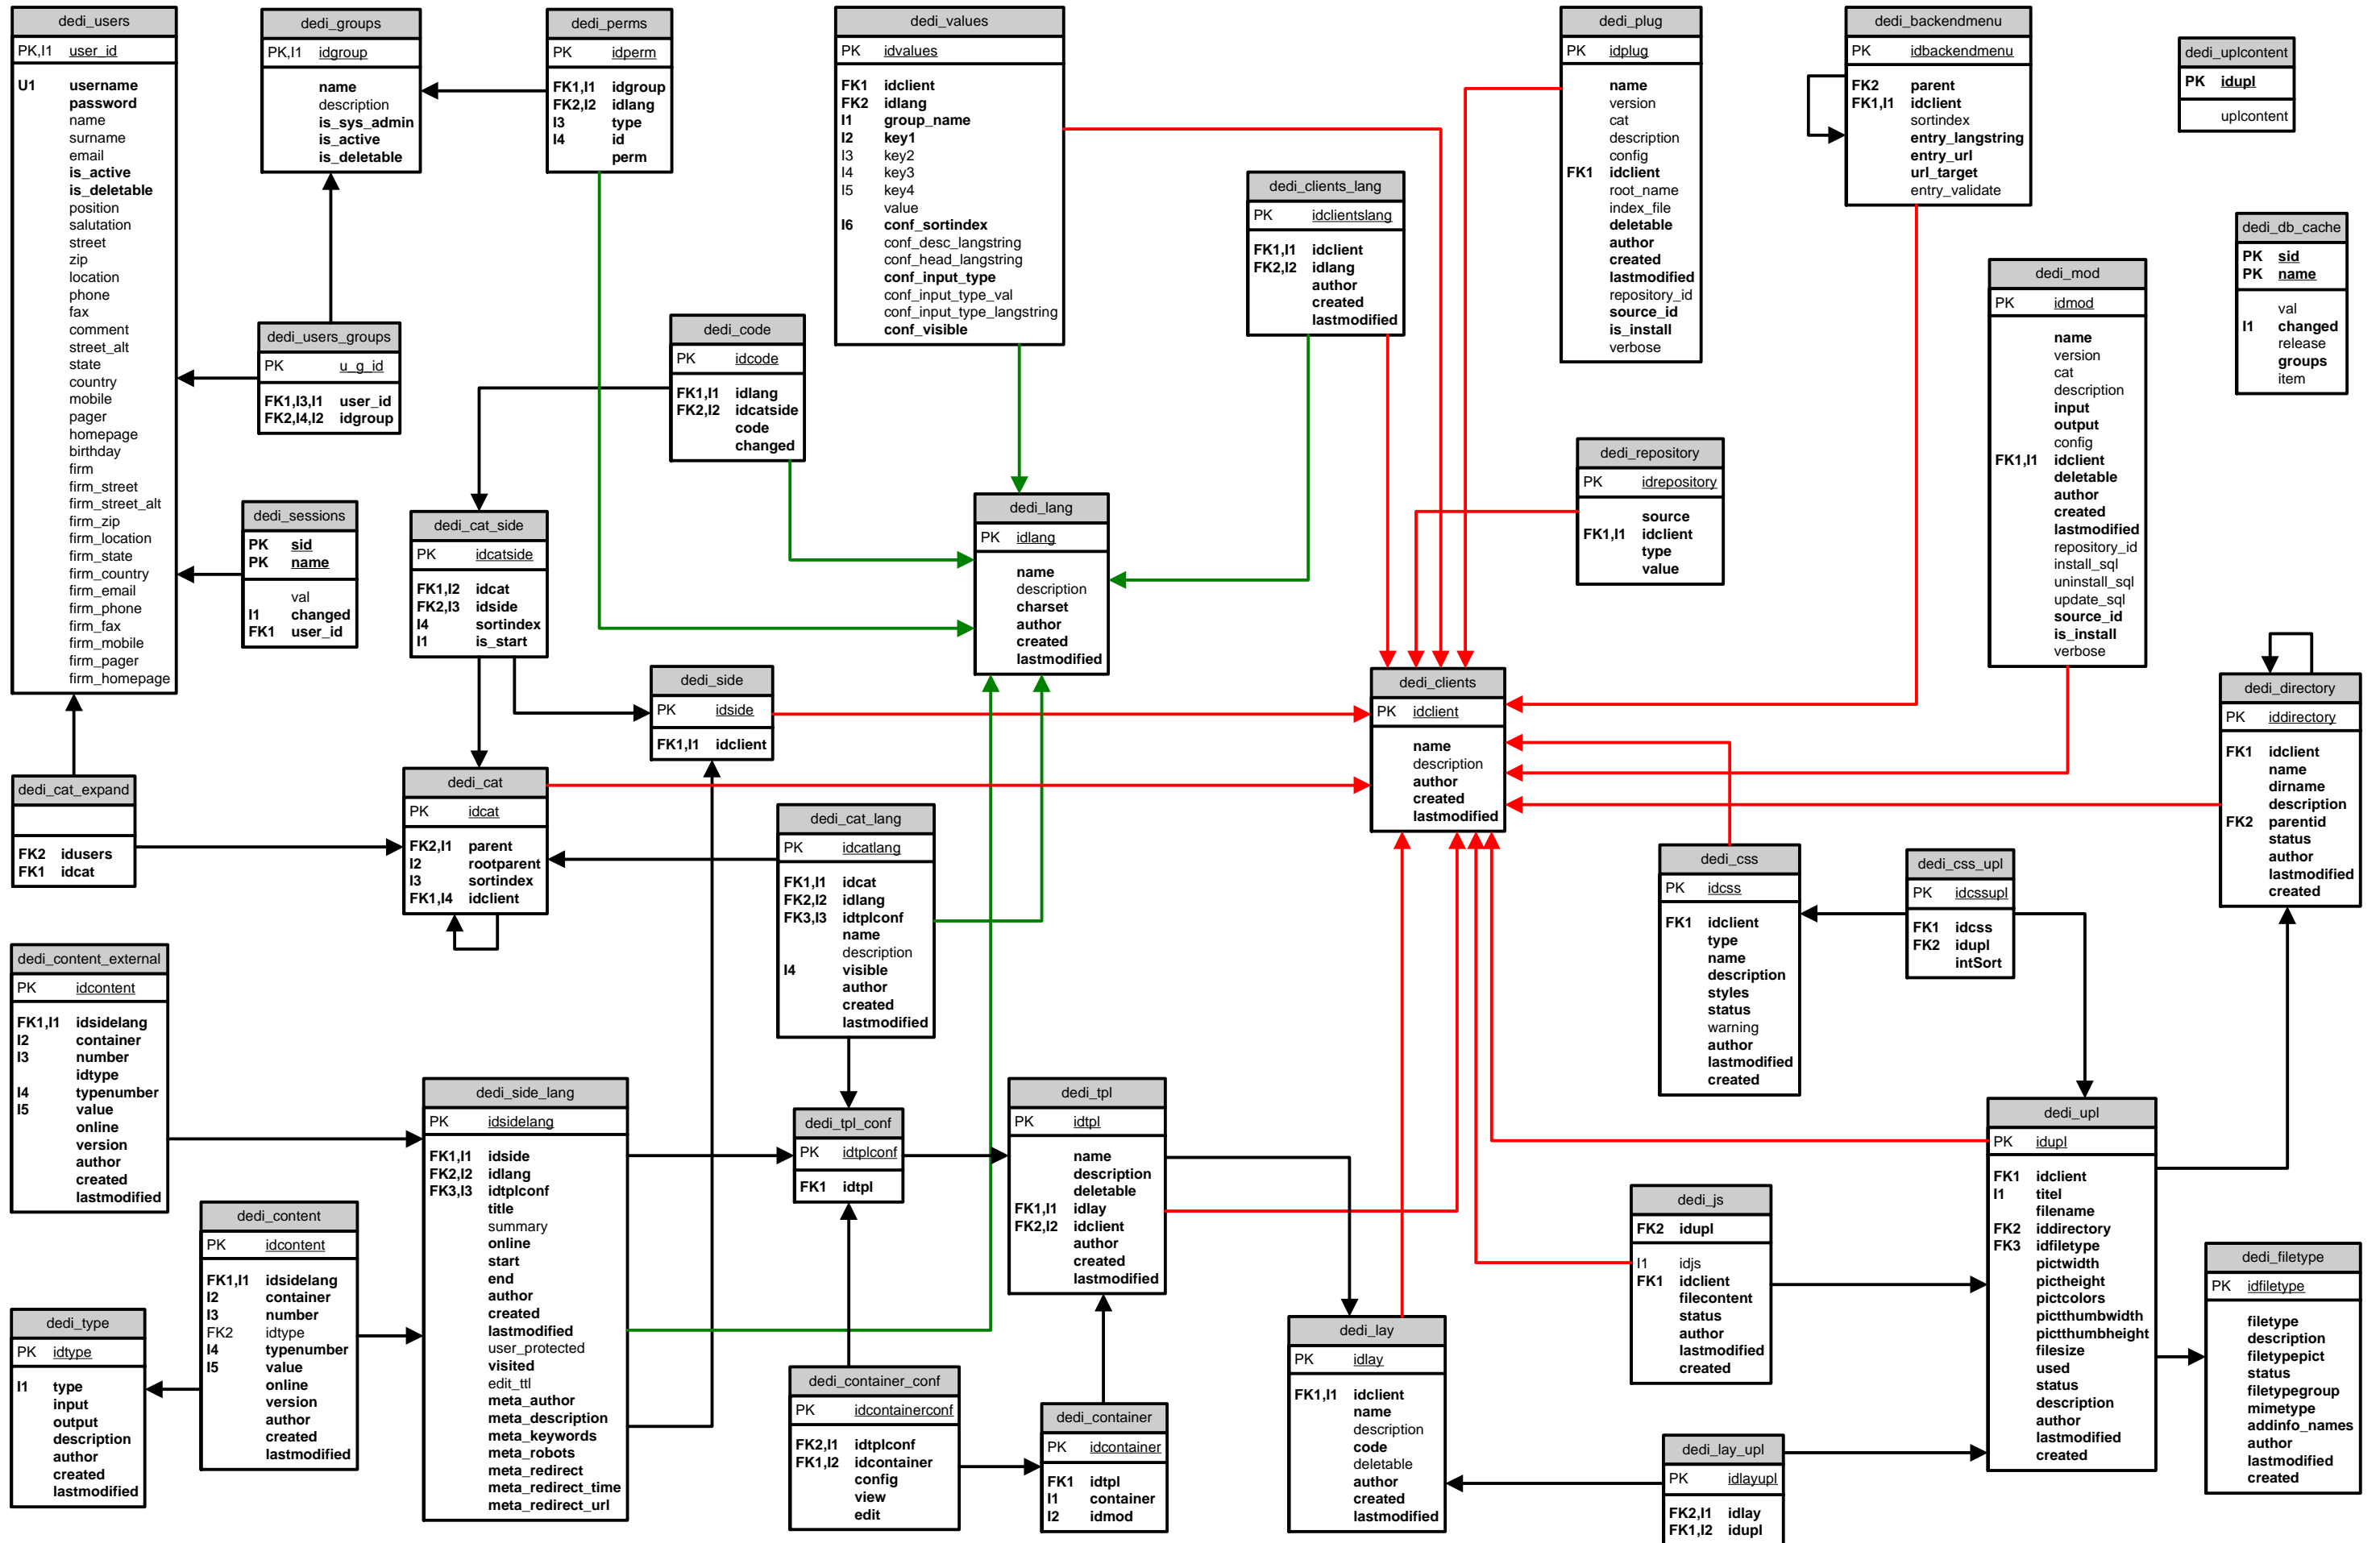

Datenbankmodell Der Dirigent v1.0

Erstellt am 26.07.2004 durch Cidrix

Datenbankmodell Der Dirigent v1.0

Erstellt am 26.07.2004 durch Cidrix

Legende: